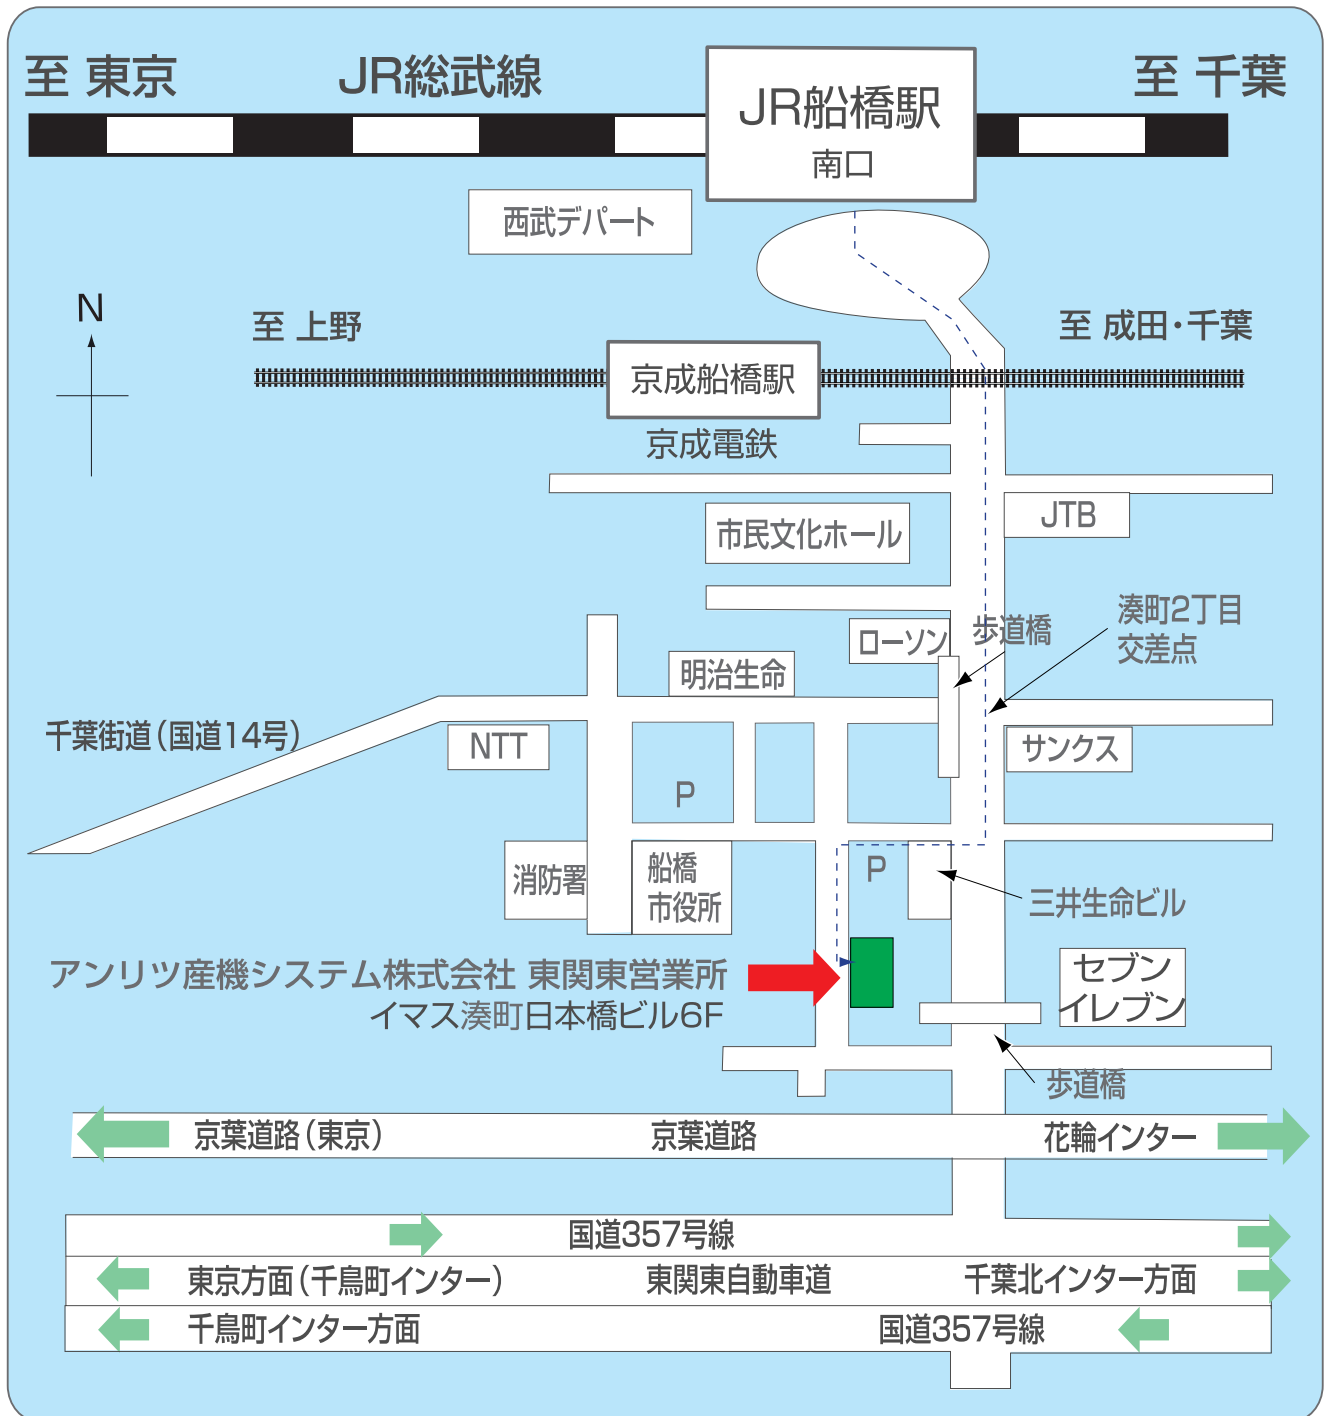

アンリツ産機システム株式会社 東関東営業所

〒273-0011 千葉県船橋市湊町2-12-24 イマス湊町日本橋ビル6階
TEL (047) 432-2811

電車→徒歩の場合

JR総武線船橋駅下車 南口から徒歩約13分

京成電鉄京成船橋駅下車 徒歩約12分

道なりに直進し、三井生命ビルと海苔とお茶の丸清の間に入る
(車は進入禁止です)